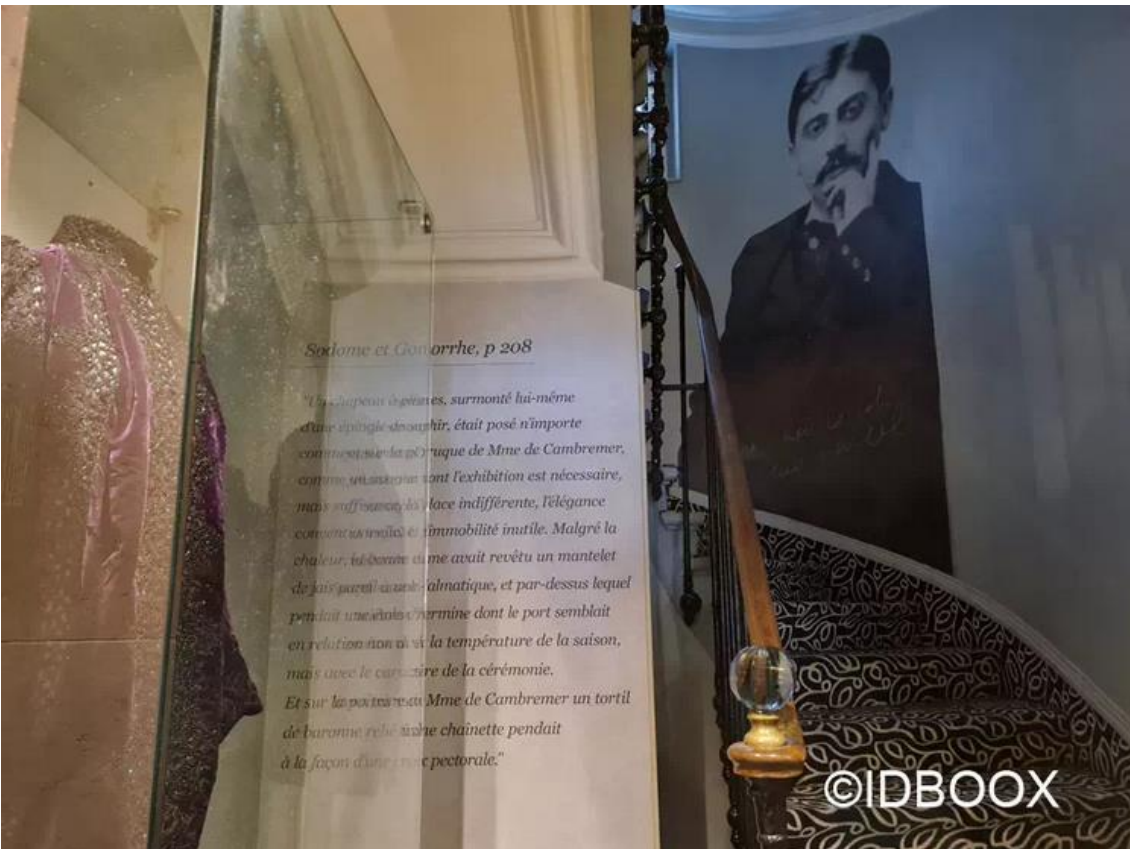

## Un timbre à l'effigie de Marcel Proust pour le centenaire de sa disparition

**C'est dans le très bel hôtel littéraire Le Swann à Paris, que le timbre à l'effigie de Marcel Proust a été dévoilé.**

Lundi, quelques privilégiés ont assisté au dévoilement du timbre commémorant les 100 ans de la disparition de Marcel Proust.

A cette occasion, la Fondation La Poste et la Société des Amis de Marcel Proust ont donné les détails sur ce nouveau timbre qui plaira aux littéraires et aux philatélistes.

Le visage de l'écrivain (1871 – 1922), des aubépines symbole important dans l'œuvre [A la recherche du temps perdu](#), composent ce très beau timbre créé et gravé en taille-douce par Sophie Beaujard.

Nous en profitons pour vous glisser quelques photos des petites merveilles illustrant Proust à voir à l'hôtel Le Swann.

En 2023, La Poste éditera un timbre pour les 400 ans de Blaise Pascal.

*Sodome et Gomorrhe, p 208*

*"Un chapeau géant, surmonté lui-même d'une épingle à nourrir, était posé n'importe comment sur la pèruque de Mme de Cambremer, comme un accessoire dont l'exhibition est nécessaire, mais insuffisant, la face indifférente, l'élégance convençue et la stérilité inutile. Malgré la chaleur, le baron de Mme avait revêtu un mantelet de jais pareil à ceux d'almatique, et par-dessus lequel pendait une chaîne d'hermine dont le port semblait en relation non avec la température de la saison, mais avec le caractère de la cérémonie. Et sur le poitrail de Mme de Cambremer un tortil de baronne relevé sur une chaînette pendait à la façon d'une croix pectorale."*