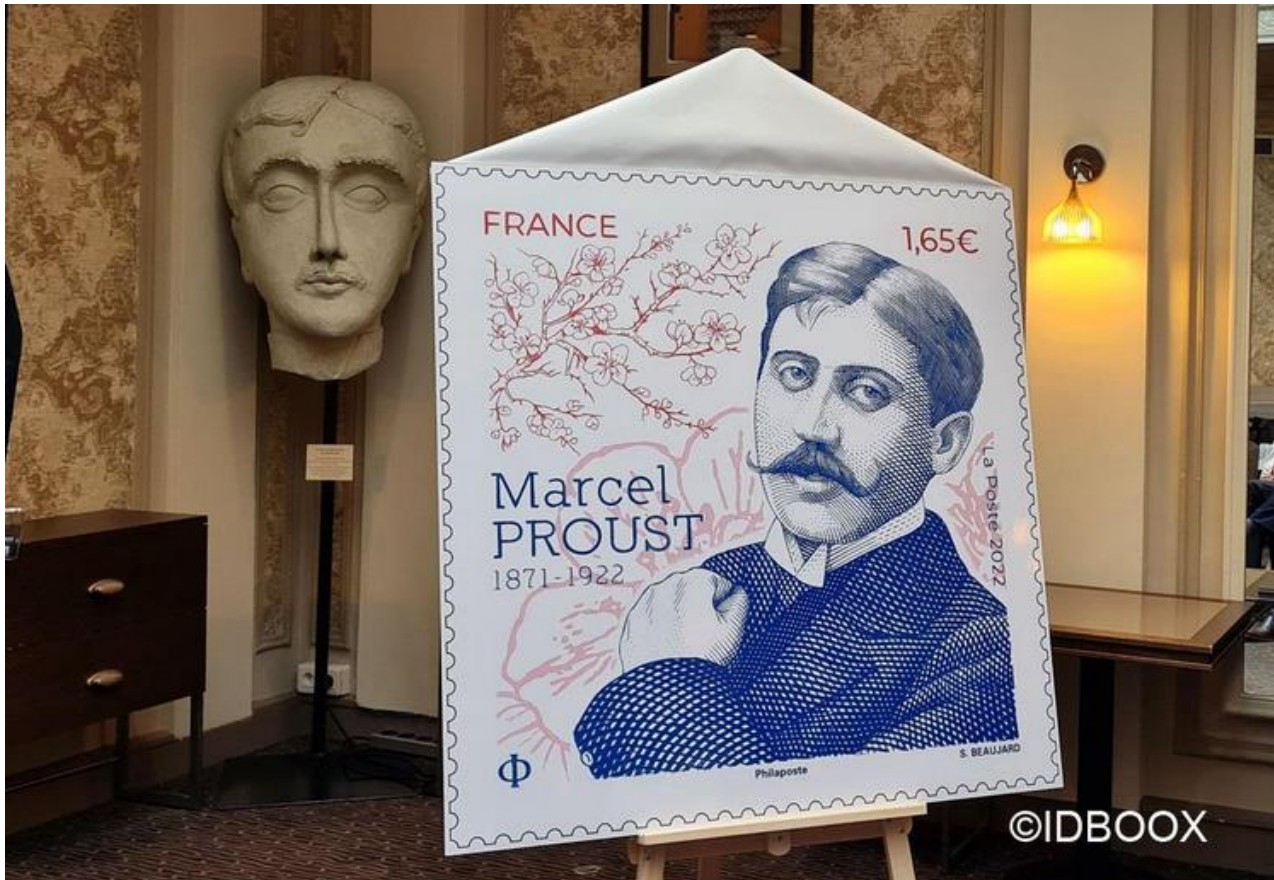

## Un timbre à l'effigie de Marcel Proust pour le centenaire de sa disparition

**C'est dans le très bel hôtel littéraire Le Swann à Paris, que le timbre à l'effigie de Marcel Proust a été dévoilé.**

Lundi, quelques privilégiés ont assisté au dévoilement du timbre commémorant les 100 ans de la disparition de Marcel Proust.

A cette occasion, la Fondation La Poste et la Société des Amis de Marcel Proust ont donné les détails sur ce nouveau timbre qui plaira aux littéraires et aux philatélistes.

Le visage de l'écrivain (1871 – 1922), des aubépines symbole important dans l'œuvre [A la recherche du temps perdu](#), composent ce très beau timbre créé et gravé en taille-douce par Sophie Beaujard.

Nous en profitons pour vous glisser quelques photos des petites merveilles illustrant Proust à voir à l'hôtel Le Swann.

En 2023, La Poste éditera un timbre pour les 400 ans de Blaise Pascal.

*Sodome et Gomorrhe, p 208*

*"Un chapeau géant, surmonté lui-même d'une épingle à nourrir, était posé n'importe comment sur la pèruque de Mme de Cambremer, comme un accessoire dont l'exhibition est nécessaire, mais insuffisant, la face indifférente, l'élégance convençue et la stérilité inutile. Malgré la chaleur, le baron de Mme avait revêtu un mantelet de jais pareil à ceux d'almatique, et par-dessus lequel pendait une chaîne d'hermine dont le port semblait en relation non avec la température de la saison, mais avec le caractère de la cérémonie. Et sur le poitrail de Mme de Cambremer un tortil de baronne relevé sur une chaînette pendait à la façon d'une croix pectorale."*